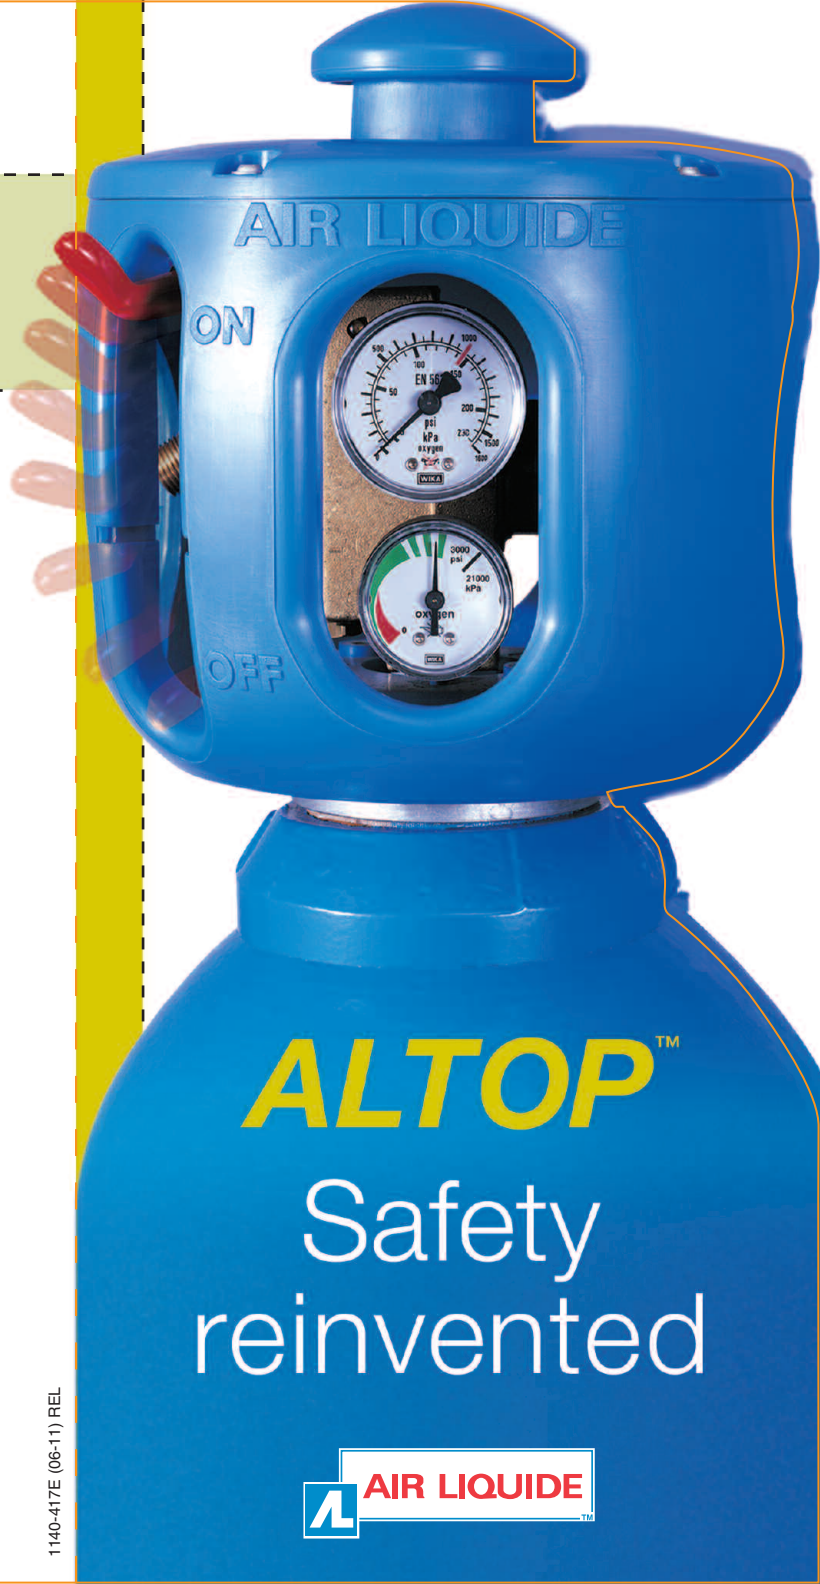

### Save worry

- No screw-on caps or regulators

*Call us for more information or a free demonstration.*

1 800 817-7697 | [www.airliquide.com](http://www.airliquide.com)

ALTOP™: L'Air Liquide S.A.

1140-417E (06-11) REL